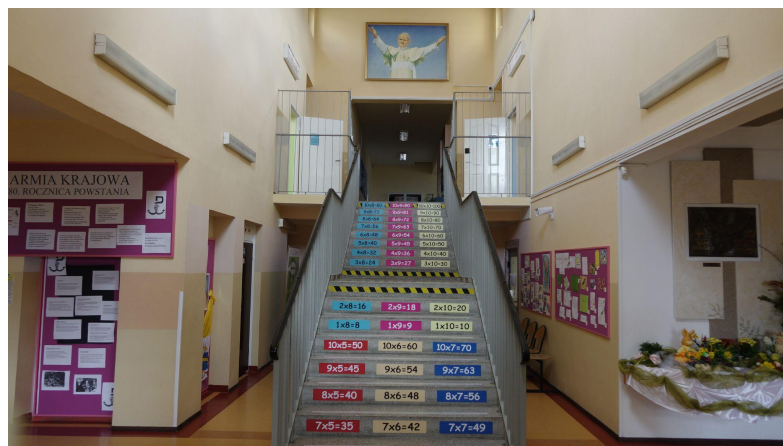

O nas – tekst łatwy do czytania i rozumienia

Gdzie jesteśmy?

Szkoła Podstawowa w Zespole Szkolno-Przedszkolnym w Bedoniu Wsi znajduje się przy ulicy Jarzębinowej 1.

Do budynku szkoły można wejść od ulicy Słowiańskiej lub Jarzębinowej wejściem głównym lub przez szatnię.

Wejście główne.

Wejście przez szatnię.

Przed wejściem głównym znajduje się dzwonek. Należy zadzwonić.

Kiedy wejdiesz do budynku szkoły wejściem głównym, jako pierwszy zobaczysz duży korytarz i schody prowadzące na górę.

Po wejściu do budynku drzwiami przez szatnię, przy drugich drzwiach znajduje się dzwonek. Należy zadzwonić.

Kiedy wejdiesz do budynku szkoły wejściem przez szatnię, jako pierwszy zobaczysz korytarz, w którym znajduje się szatnia.