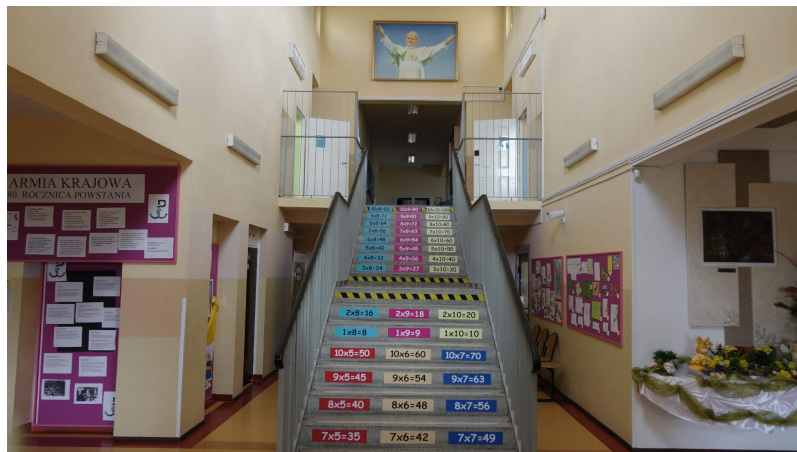

Wejście główne.

Wejście przez szatnię.

Przed wejściem głównym znajduje się dzwonek. Należy zadzwonić.

Kiedy wejdiesz do budynku szkoły wejściem głównym, jako pierwszy zobaczysz duży korytarz i schody prowadzące na górę.

Po wejściu do budynku drzwiami przez szatnię, przy drugich drzwiach znajduje się dzwonek. Należy zadzwonić.

Kiedy wejdiesz do budynku szkoły wejściem przez szatnię, jako pierwszy zobaczysz korytarz, w którym znajduje się szatnia.

Sekretariat to biuro, do którego dostarczamy pisma, podania i dokumenty.

Sekretariat znajduje się na piętrze, po lewej stronie. Do sekretariatu prowadzą główne schody.

To są drzwi do sekretariatu.

Czym zajmuje się Szkoła Podstawowa w Bedoniu Wsi?